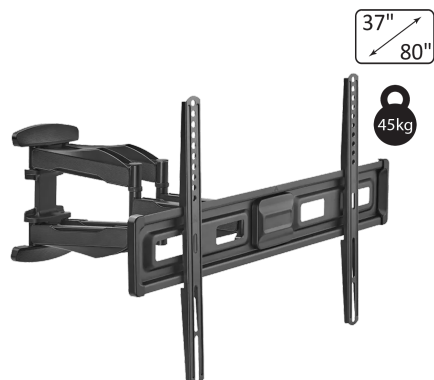

LCDH 33 - Nosač za TV prijemnike 37"-80", 45 kg, 4D

Kategorija: **Televizori i oprema**

Podkategorija: **TV nosači**

PAKIRANJE: kom.

NETTO: 5 kg.

BRUTO: 5.075 kg.

ŠxVxD (mm): 735x270x65

**TRANSPORTNO
PAKIRANJE:** 4 kom.

NETTO: 20 kg.

BRUTO: 20.3 kg.

ŠxVxD (mm): 745x280x280

Garancija: 12 mjes.

Specifikacije proizvoda:

- Nosač za TV prijemnike 37"-80"
- Max. nosivot 45 kg
- Organizator kablova
- Pomijeranje u više smjerova
- Set vijaka za montažu i upute

Detaljniji opis uređaja:

Zidni nosač za TV prijemnike 37" - 80", maksimalno opterećenje 45 kg, organizator kablova VESA 200x200, 200x300, 300x200, 200x400, 400x200, 300x300, 300x400, 400x300, 600x200, 400x400, 600x600 Jednostavna montaža Pakiranje: set vijaka za montažu i upute. Boja crna